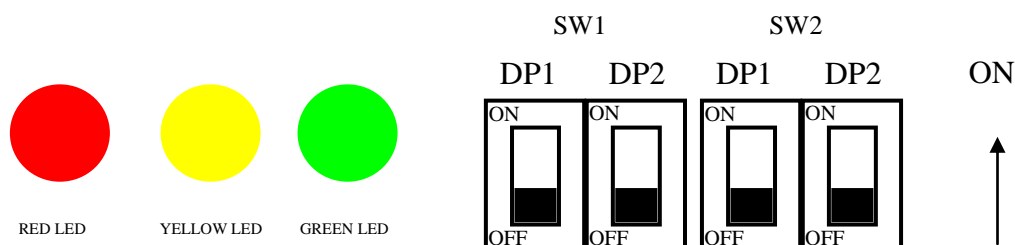

Набор переключателей SW1 (непосредственно рядом с зеленым светодиодом) отвечает за выбор профиля заряда. Набор переключателей SW2 отвечает за выбор зарядного тока (DIP1) и напряжения батарей (DIP2).

По окончании настройки зарядного устройства на нужные параметры, пожалуйста, закройте блок переключателей крышкой, которую до этого сняли.