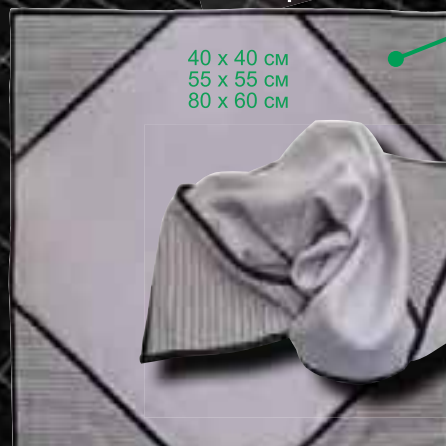

Вмещает

Способность поворачиваться

Регулировка напряжения

Конический фиксатор

Не скользит

3 Размера

40 x 40 см
55 x 55 см
80 x 60 см

КОБУРА НА РЕМНЕ ERGOTEC® NINJA