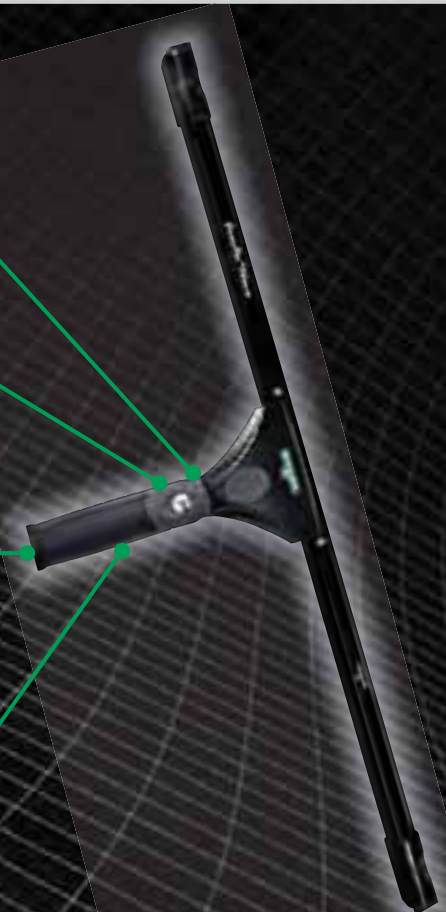

Для обеспечения крепкой и надежной фиксации данный инвентарь завинчивается на резьбу ACME на коническом наконечнике Unger.

ШУБКА ERGOTEC® NINJA
Максимальная эффективность!

СГОН (СКЛИЗ) ERGOTEC® NINJA
Намного облегчает сложную работу!

Вмещает

Способность поворачиваться

Регулировка напряжения

Конический фиксатор

Не скользит

3 Размера

40 x 40 см
55 x 55 см
80 x 60 см

КОБУРА НА РЕМНЕ ERGOTEC® NINJA