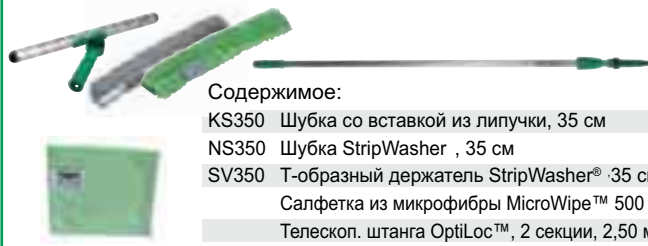

СТАРТОВЫЙ НАБОР ДЛЯ ЧИСТКИ ВЫТЯЖЕК

Практичный набор для новичка для чистки вытяжных шкафов.

Содержимое:

- KS350 Шубка со вставкой из липучки, 35 см
- NS350 Шубка StripWasher, 35 см
- SV350 Т-образный держатель StripWasher® ·35 см
- Салфетка из микрофибры MicroWipe™ 500
- Телескоп. штанга OptiLoc™, 2 секции, 2,50 м

Артикул № В упаковке