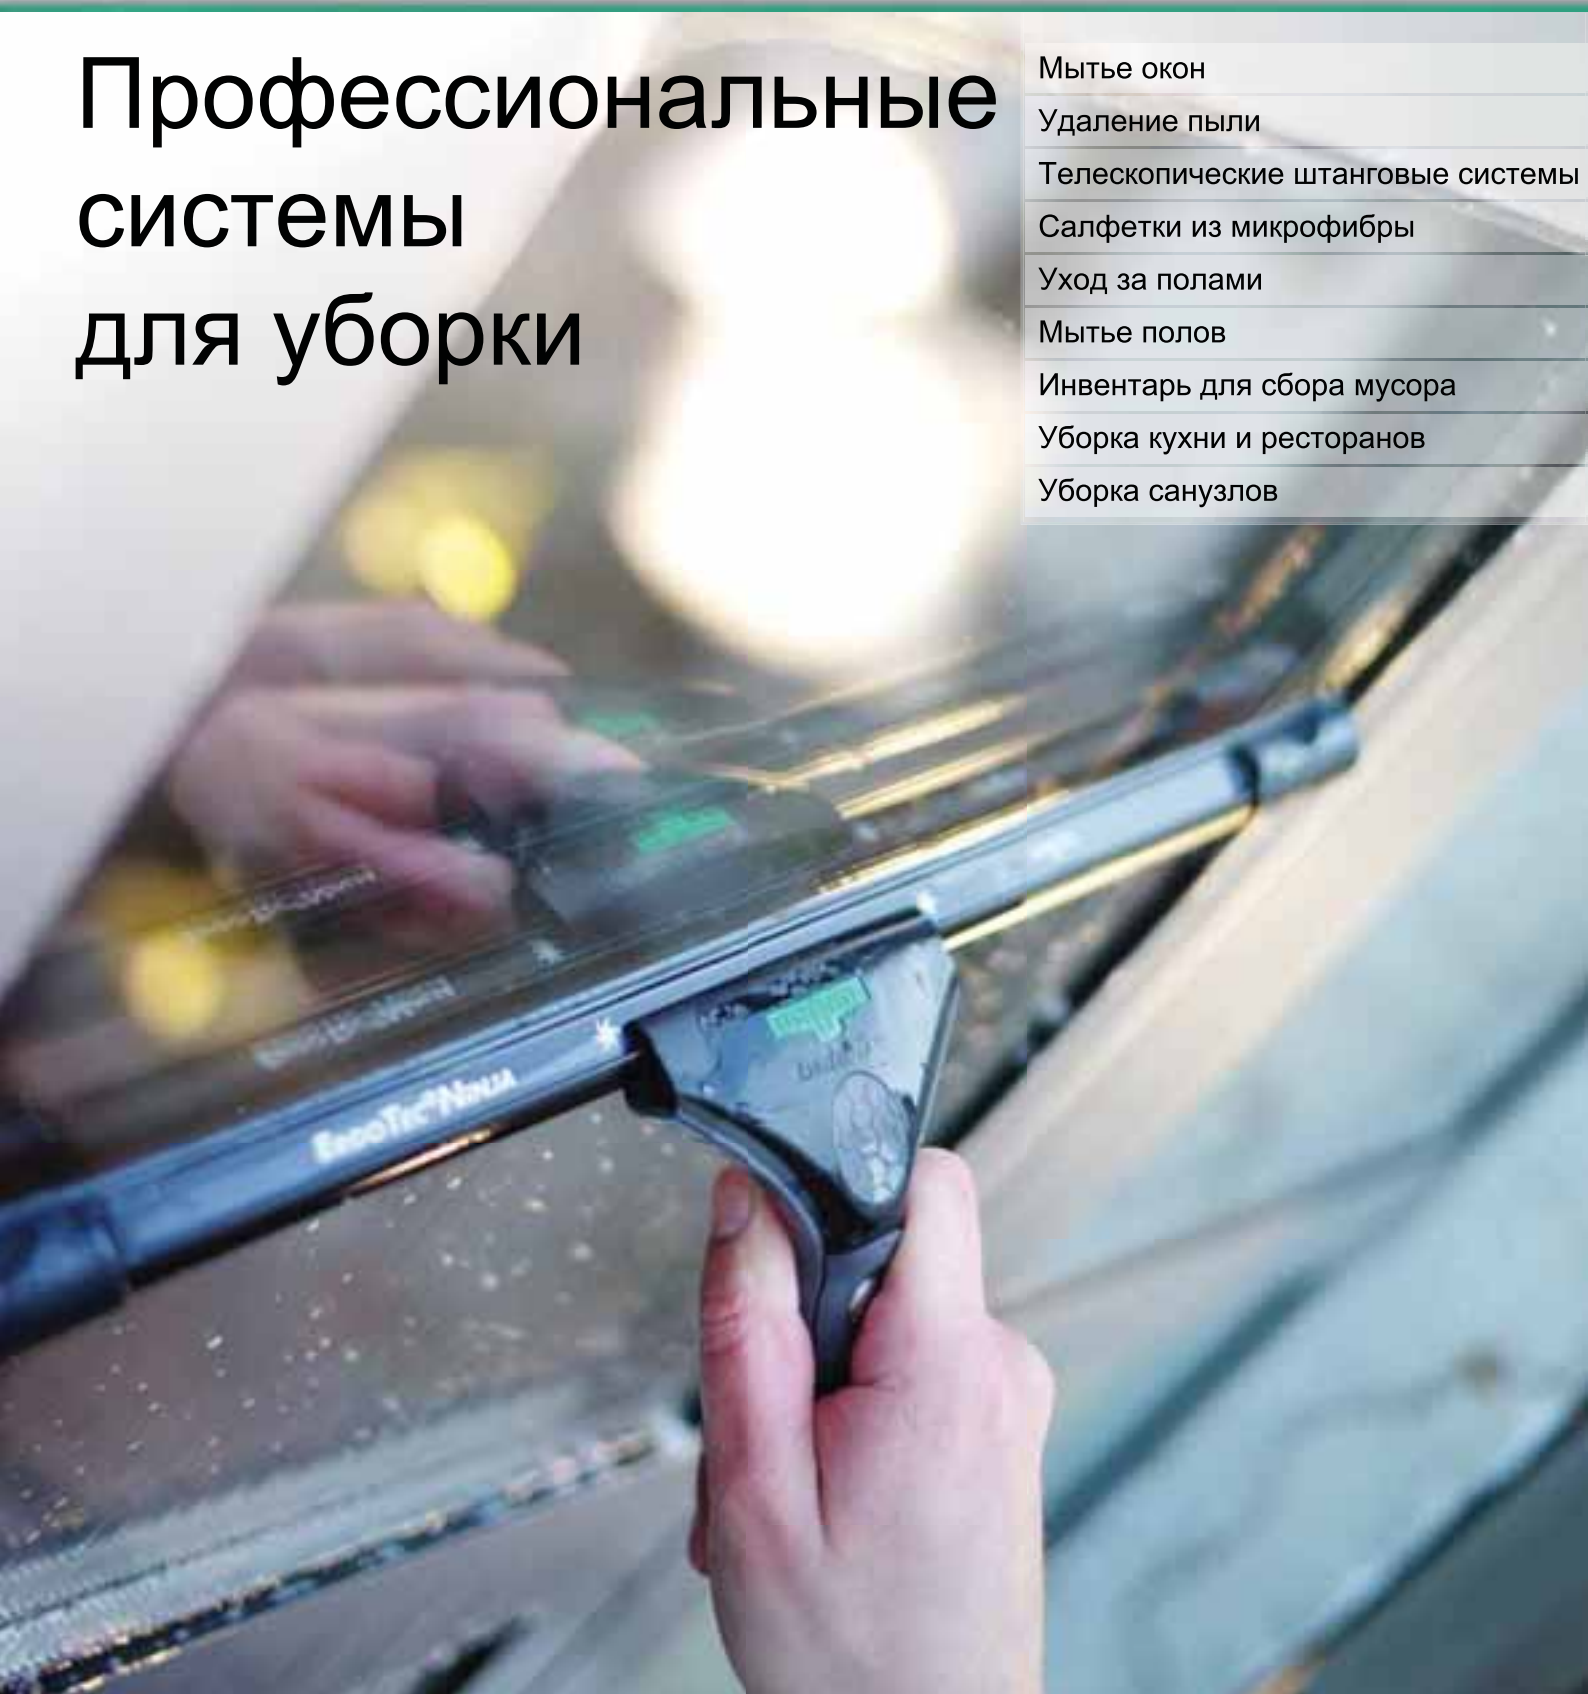

Каталог на 2013 г.

Профессиональные СИСТЕМЫ для уборки

Мытье окон

Удаление пыли

Телескопические штанговые системы

Салфетки из микрофибры

Уход за полами

Мытье полов

Инвентарь для сбора мусора

Уборка кухни и ресторанов

Уборка санузлов