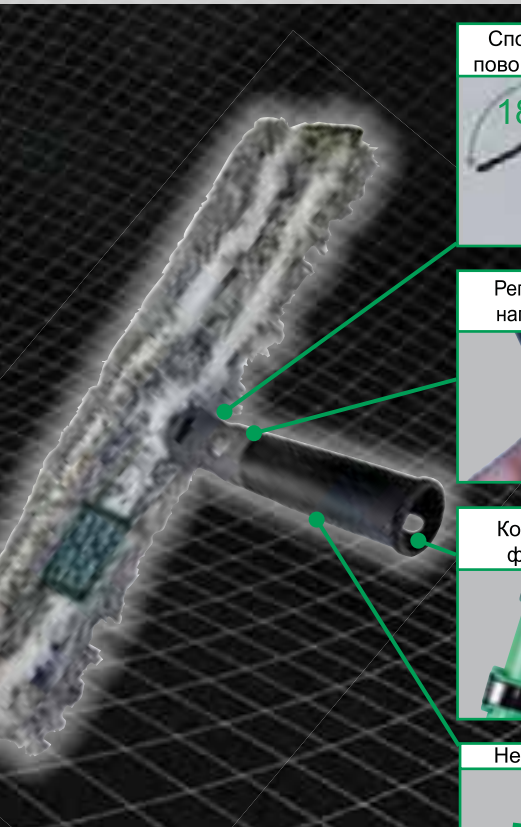

Весь инвентарь с данным символом просто крепится к коническому наконечнику штанги для безопасной уборки на высоте. Специальные канавки на коническом наконечнике обеспечивают надежное крепление приспособлений.

Для обеспечения крепкой и надежной фиксации данный инвентарь завинчивается на резьбу ACME на коническом наконечнике Unger.

ШУБКА ERGOTEC® NINJA
Максимальная эффективность!

СГОН (СКЛИЗ) ERGOTEC® NINJA
Намного облегчает сложную работу!

Вмещает

Способность поворачиваться

Регулировка напряжения

Конический фиксатор

Не скользит

3 Размера

40 x 40 см
55 x 55 см
80 x 60 см

КОБУРА НА РЕМНЕ ERGOTEC® NINJA

Эргономичная двухкомпонентная ручка.

Шина из штампованного авиационного алюминия: не будет изгибаться или ломаться.

- Поворотный: идеально подходит для работы со всеми штангами Unger.

Артикул №	Размер	Резина	В упаковке
EN300	30 см	Мягкая	5
EN350	35 см	Мягкая	5
EN450	45 см	Мягкая	5