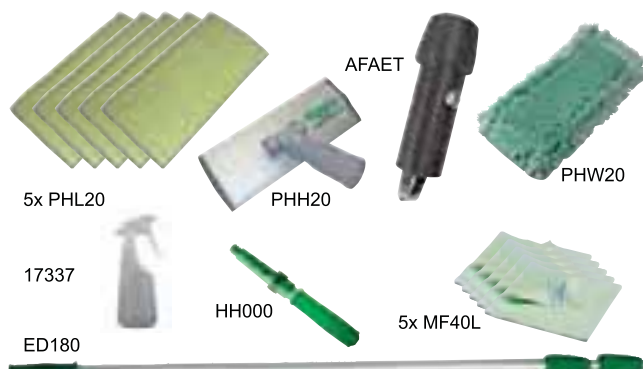

СТАНДАРТНЫЙ НАБОР В КОРОБКЕ С ИНСТРУКЦИЯМИ

5x PHL20

PNH20

AFAET

PHW20

17337

HN000

5x MF40L

ED180

Содержимое:

PHL20 (5x)	Насадка для полировки из микрофибры 20 см
PHW20	Насадка для мытья из микрофибры 20 см
PNH20	Поворотный держатель для насадки 20 см
AFAET	Резьбовой адаптер для алюминиевых штанг
ED180	Телескоп. штанга OptiLoc™, 3 секции, 1,85 м
17337	Пульверизатор 0,65 л
MF40L	Салфетка из микрофибры MicroWipe™
HN000	Эргономичный удлинитель ручки 14 см
Артикул №	В упаковке
CK05G	1