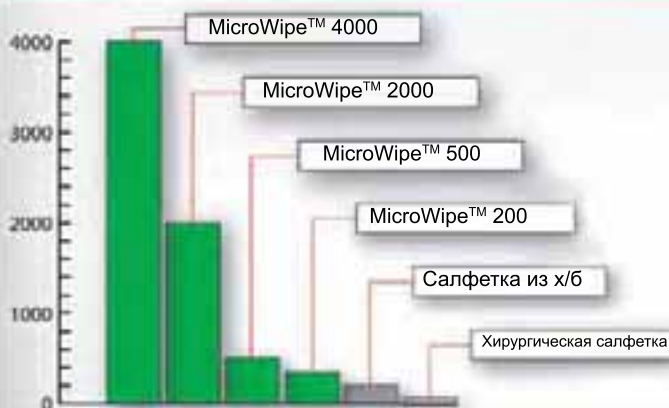

Варианты салфеток

Описание рабочих показателей

- **Срок службы (износостойкость)**:** Чем выше показатель, тем большее количество раз можно тереть салфеткой из микрофибры по абразивной поверхности, пока салфетка не износится и ухудшатся ее качества или не образуются дырки.
- **Показатель абразивности**:** Чем выше показатель абразивности, тем лучше салфетка убирает грязь и бактерии с поверхностей и из микроскопических щелей.
- **Влагоемкость*:** Чем выше показатель, тем больше жидкости может впитать и удерживать салфетка.
- **Циклы стирки:** Более высокое число циклов стирки указывает на больший срок службы салфетки, пропускаемой через циклы машинной стирки и сушки, до износа.

** ASTM проверки *Стандартные промышленные тесты США