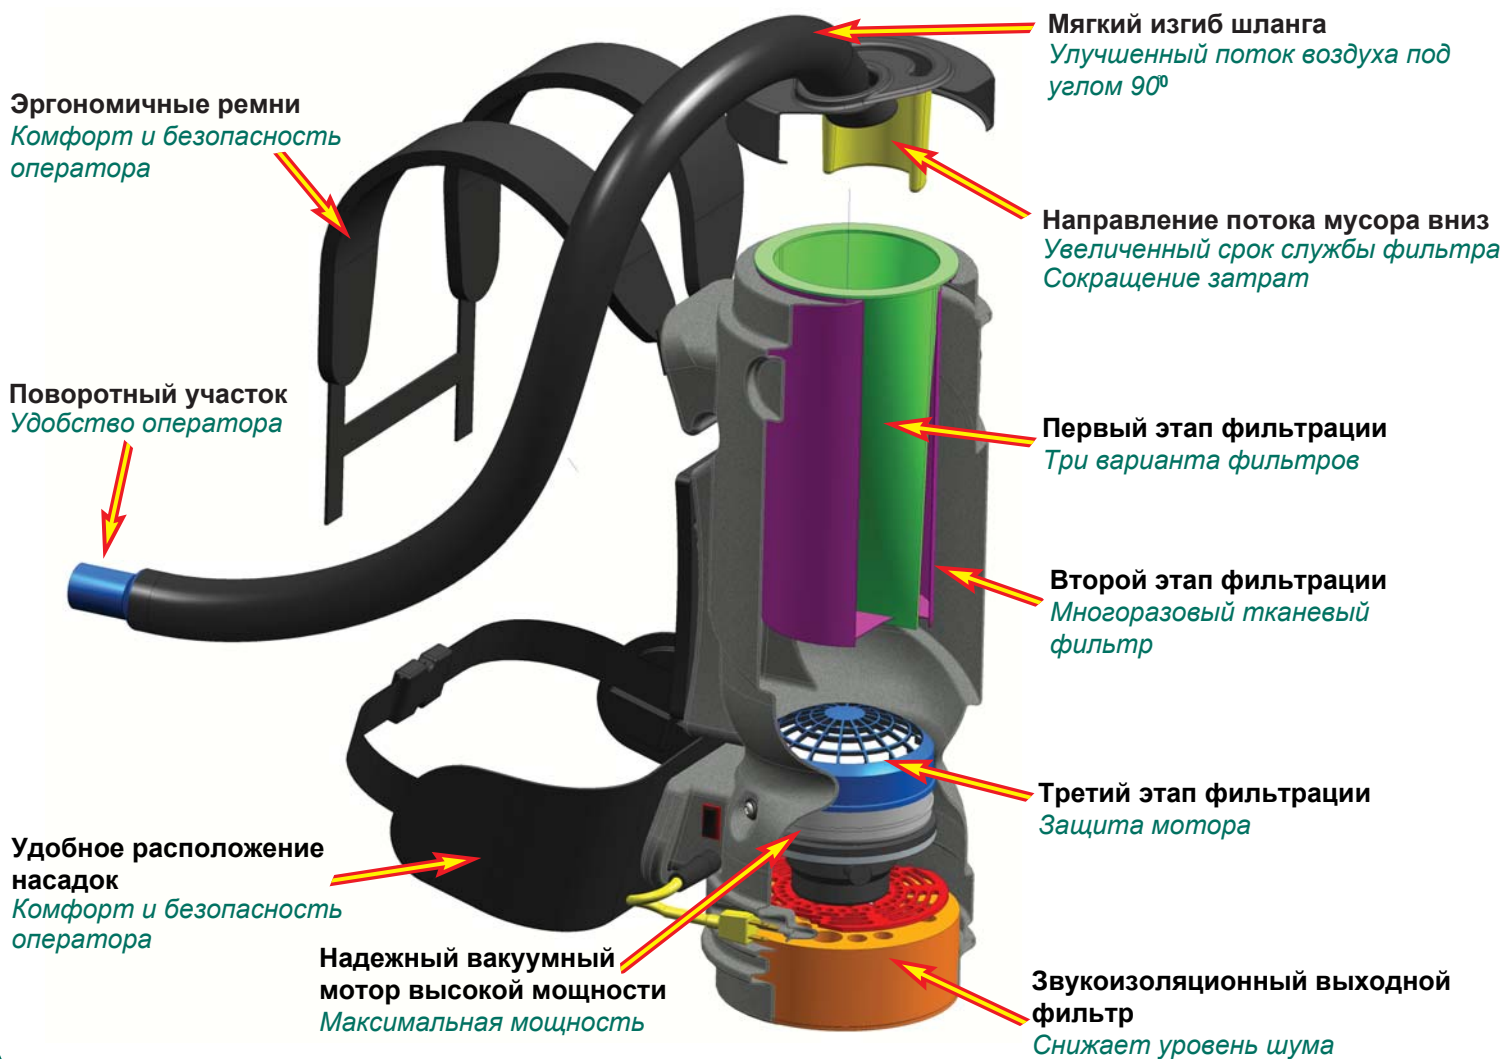

Гарантированный
срок службы корпуса

HEPA-фильтрация
удаляет пыль, шерсть
домашних животных и
т.п. до 0,3 микрон

Надежный мотор

Преобразователь
направления потока
воздуха
(только для модели 9,5 л)

ШИРОКИЕ НАПЛЕЧНЫЕ РЕМНИ

9,5 л

5,6 л

НОВОЕ ПОКОЛЕНИЕ ИЗНОСОСТОЙКОСТИ

Матерчатые Ultra, Standart, Нера фильтры

Модель 9,5 л может работать на выдувание

Стандартная комплектация

Стандартная комплектация из 7 предметов

Две стальные изогнутые трубки
Насадка для уборки ковров
Насадка для уборки пола
Круглая щетка с нейлоновой щетиной
Насадка для мебели
Щелевая насадка